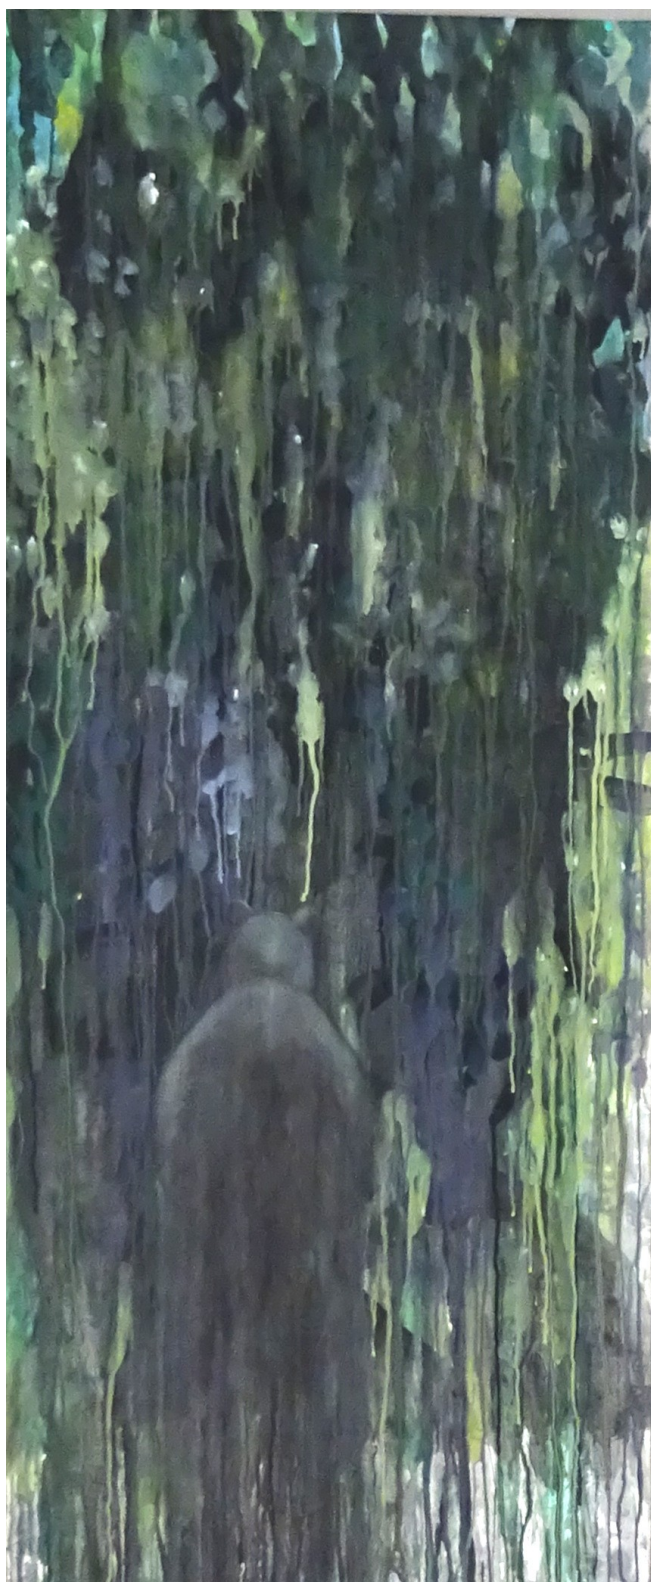

Galerie Ephémère
Chaville (92)
2018

« L'ours » - Acrylique sur papier – 200 x 60 cm - 2016