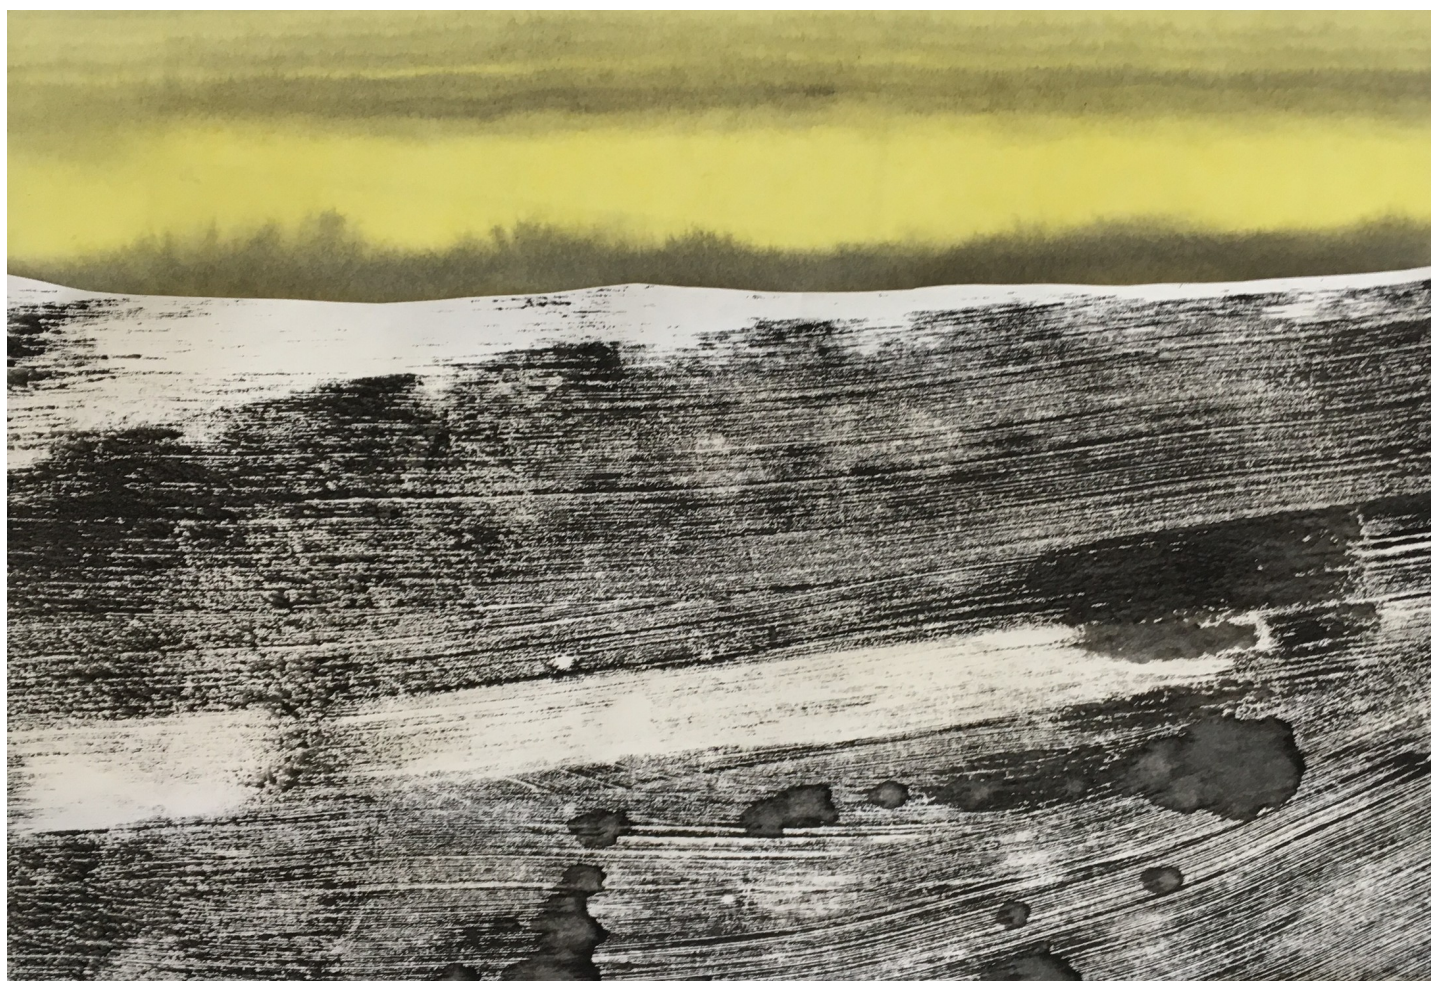

Salon Art Croissy
Espace Chanorier, Croissy-sur-Seine (78)
2019

«Route blanche» - collage de 50 x 70 cm – Encre – peinture acrylique sur papier